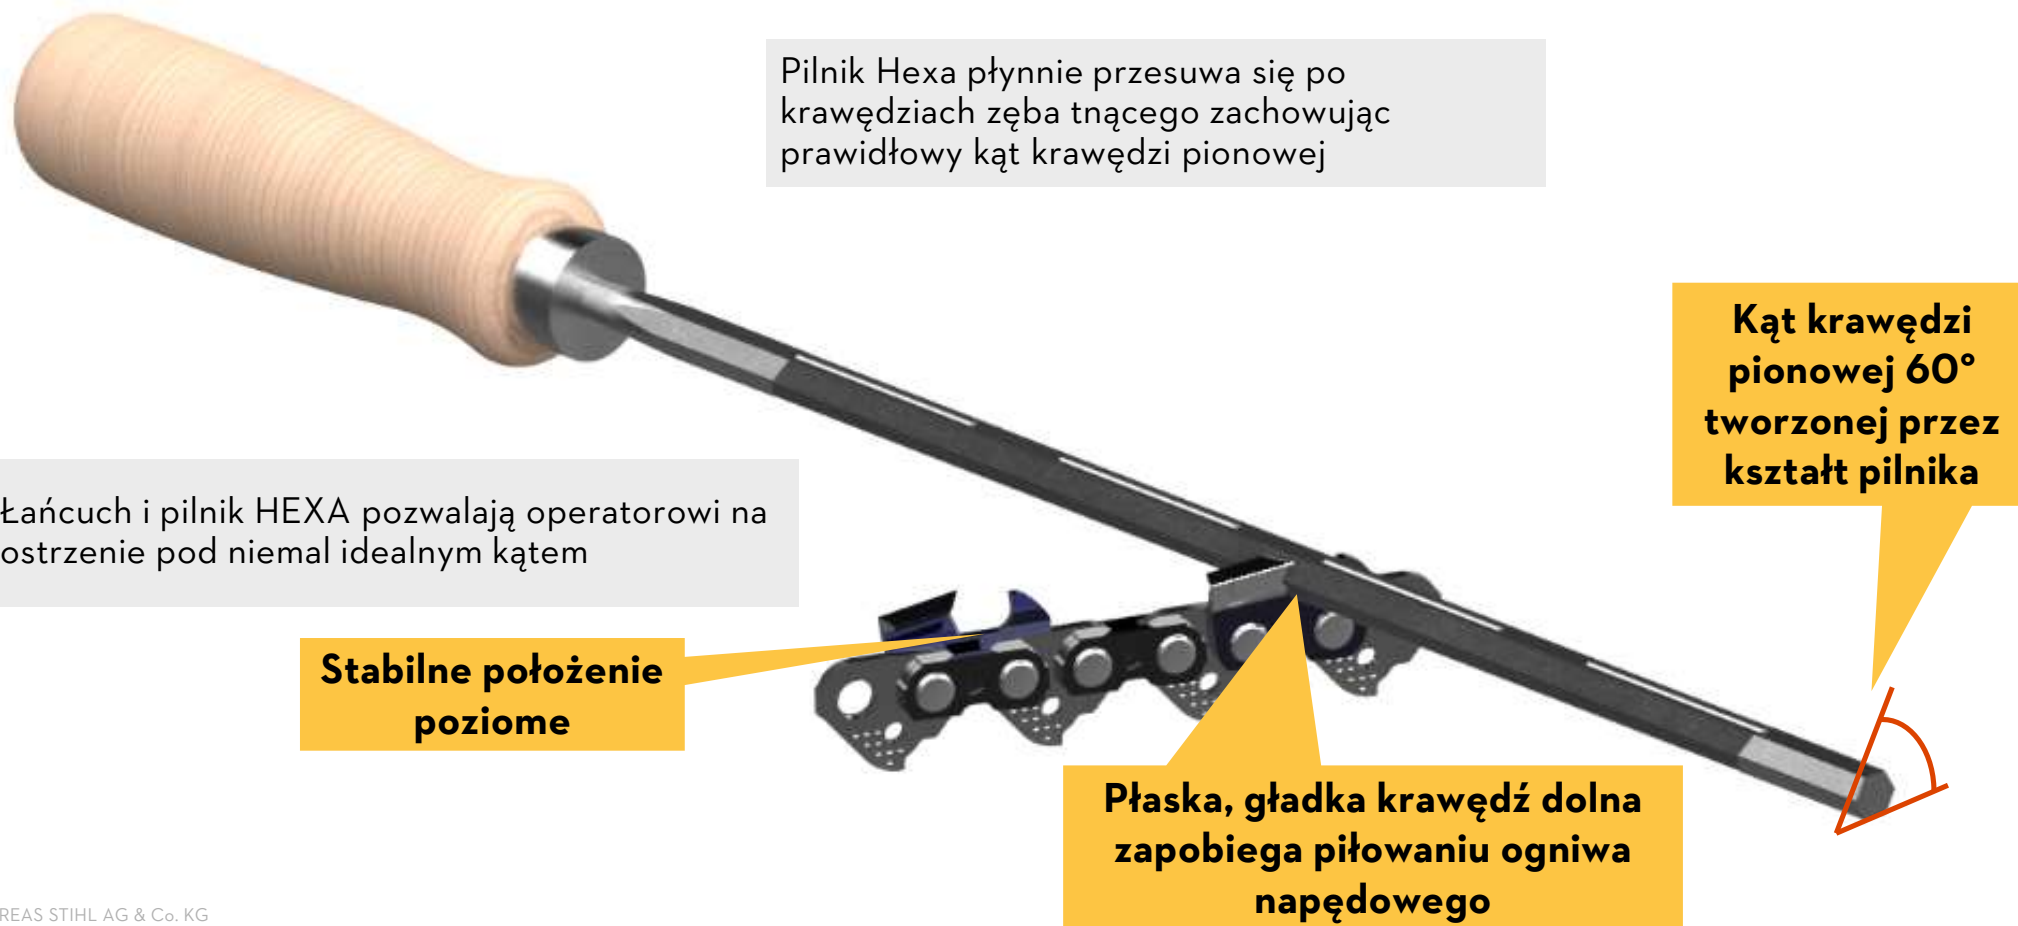

HEXA - Nowy profesjonalny system tnący

STIHL

JAK DZIAŁA HEXA?