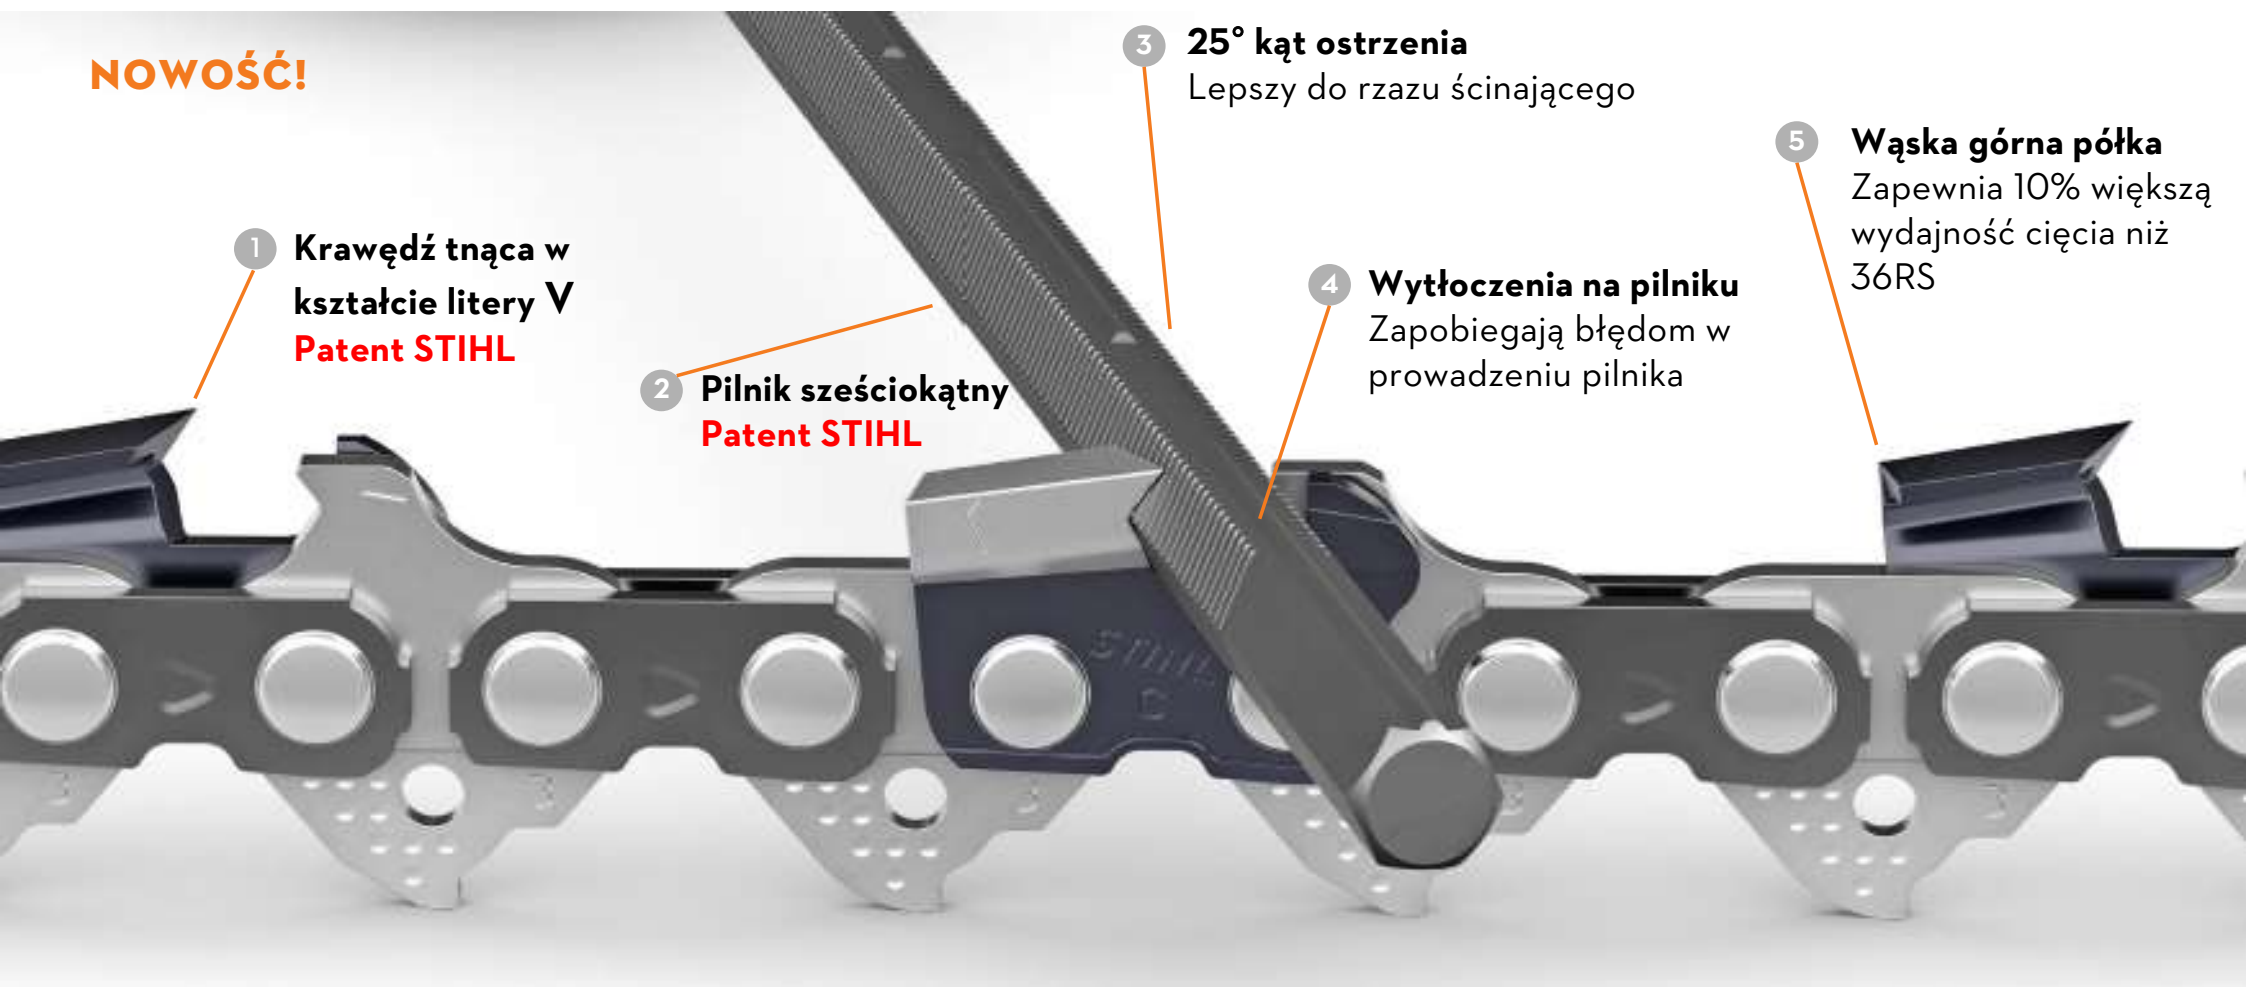

## HEXA - Nowy profesjonalny system tnący

**STIHL**

**NOWOŚĆ!**

1 **Krawędź tnąca w kształcie litery V**  
**Patent STIHL**

2 **Pilnik sześciokątny**  
**Patent STIHL**

3 **25° kąt ostrzenia**  
Lepszy do rządu ścinającego